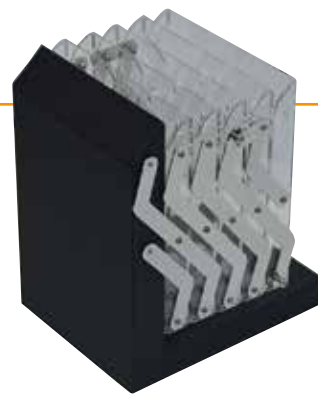

STRUTTURE PORTABROCHURE

Portabrochure pieghevole a 5 tasche
Trasportabile
Apertura mediante perno di sicurezza
Brochure e flyer in formato A4

ELEGANCE

ottimo rapporto qualità prezzo

Entry level di qualità Porta brochure pieghevole con 5 tasche A4 planari in metacrilato trasparente, in grado di alloggiare contenuti con spessore massimo 2,9 cm. Gli scomparti sono connessi fra loro da binario in acciaio, con chiusura di sicurezza mediante perno posta in posizione laterale, sulla sommità del prodotto. Base 23x30 cm in ferro nero verniciato a polvere sagomato.

Plus Struttura richiudibile per alloggiare in modo sicuro e pratico tutti i contenuti. Dotata di ben 5 tasche.

Media Brochure e flyer in formato A4.

BINARIO IN ACCIAIO

BASE NERA IN FERRO
VERNICIATO A POLVERE

Borsa in tela morbida

cod/descrizione	EDCBROELE ELEGANCE
ingombro	L 23 x H 145 x P 30
peso kg	5 + custodia 0,4 + imballo in cartone 0,4