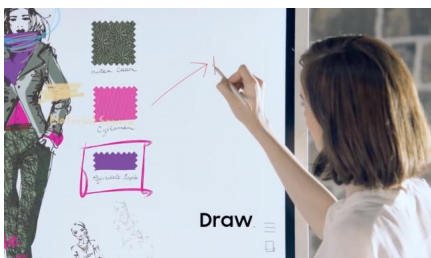

Lavagna multimediale

News

Posted by : totem01

Posted on : 2019/1/17 9:50:00

Samsung FLIP - la rivoluzione

~

Samsung FLIP " un display interattivo che mette d'accordo tutti!

Si presenta come una lavagna multimediale da 55" con il supporto a ruote che permette rotazione e inclinazione del display . Utile anche quando non si usa perché diventa Totem multimediale e trasmette i vostri contenuti, comunica i valori del brand.

Capace di organizzare velocemente una riunione con il vostro team in qualsiasi posto e momento, dotato di strumenti che aiutano a lavorare meglio in sicurezza e con intelligenza. Ci sono 3 concetti fondamentali che riassumono Samsung FLIP:

[VEDI VIDEO](#)

~

Creatività

Scrivere e ispirarsi con una sensazione di scrittura tradizionale ma in formato digitale. Permette di scrivere con qualsiasi oggetto affusolato e 4 persone contemporaneamente. Disponibili immediatamente colori stili e grandezze.